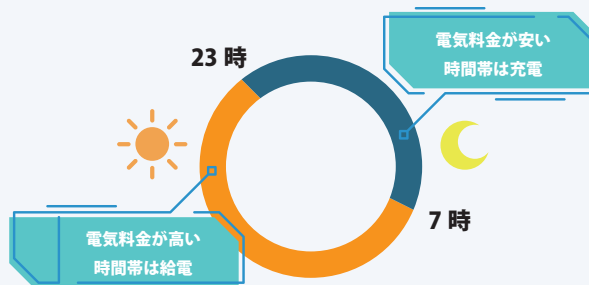

/// 選べる2つのプラン ///

スタンダードモデル

VCG-663CN3 (3.7m ケーブル)

価格 **398,000** 円

最大補助金 115 万円適用

※補助金が終了した場合は適用できませんのでご注意ください。

2 年保証

プレミアムモデル

VCG-666CN7 (3.7m ケーブル)

価格 **798,000** 円

最大補助金 115 万円適用

※補助金が終了した場合は適用できませんのでご注意ください。

5 年保証

※耐浸水性 防錆仕様